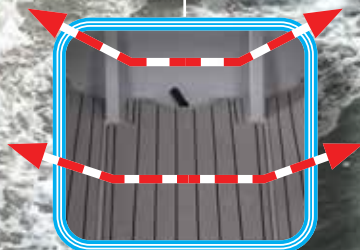

ALU-RIB Hypalon	320	350
Eslora (m)	3.2	3.5
Peso (kg)	66.3	73.4
Nº máx. de personas	5	6
Potencia máxima (cv)	20	25

Color crema

ALU-RIB Hypalon

320 / 350

350 ALU-RIB Hypalon

Piso plano

Espejo de popa reforzado