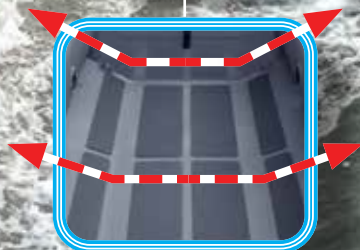

Piso plano

Espejo de popa reforzado

Blanco