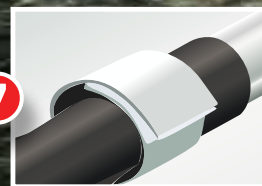

5 ● CORREA AJUSTABLE DE NYLON PARA UNA MAYOR
SUJECCIÓN DEL DEPÓSITO DE COMBUSTIBLE

6 ● VÁLVULA DE DRENAJE INTERIOR DESLIZANTE

SUJECCIONES DE VELCRO

7

CABO DE AGARRE

8

Tendy. Ligera, compacta y fiable. ¡La más práctica para llegar a la playa!