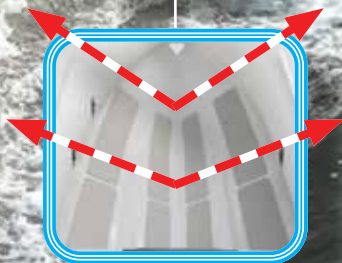

ALU-RIB PVC	270	290
Eslora (m)	2.70	2.90
Peso (kg)	38	41
Nº máx. de personas	3	4
Potencia máxima (cv)	10	15

Blanco

ALU-RIB

270 / 290

290 ALU-RIB

Piso en V

Gris oscuro

ALU-RIB. ¡CÓMODA y estable ante cualquier condición!